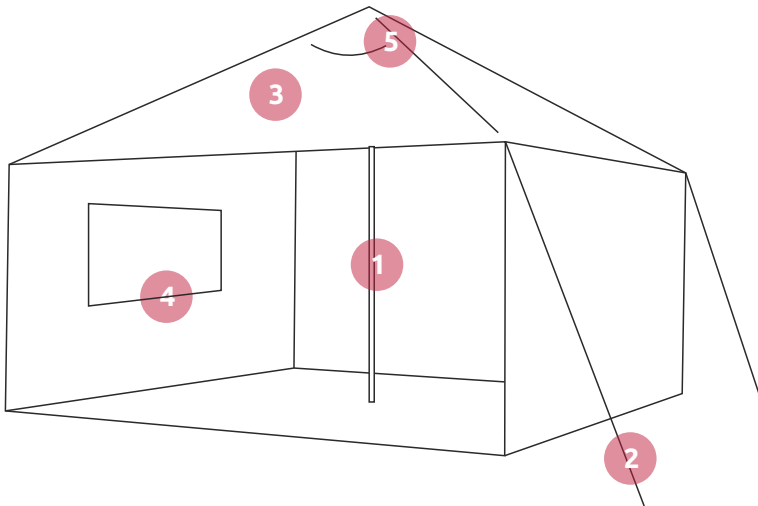

Campanha

Tenda Campanha, idealizada para ações de campanha onde a facilidade de transporte e de instalação são uma necessidade e a grande vantagem.

Outras dimensões e soluções possíveis
Consulte-nos.

Dimensões Standard

3x4.5m, 5x5m, 6x4m, 8x5m.

Acabamentos Laterais

Rede mosquiteiro

Porta

Janela

- 1** Pilares de ferro eletrozincado
- 2** Kit cordas e estacas
- 3** Cobertura poliéster e algodão 500g
- 4** Acabamentos laterais
- 5** Respiro